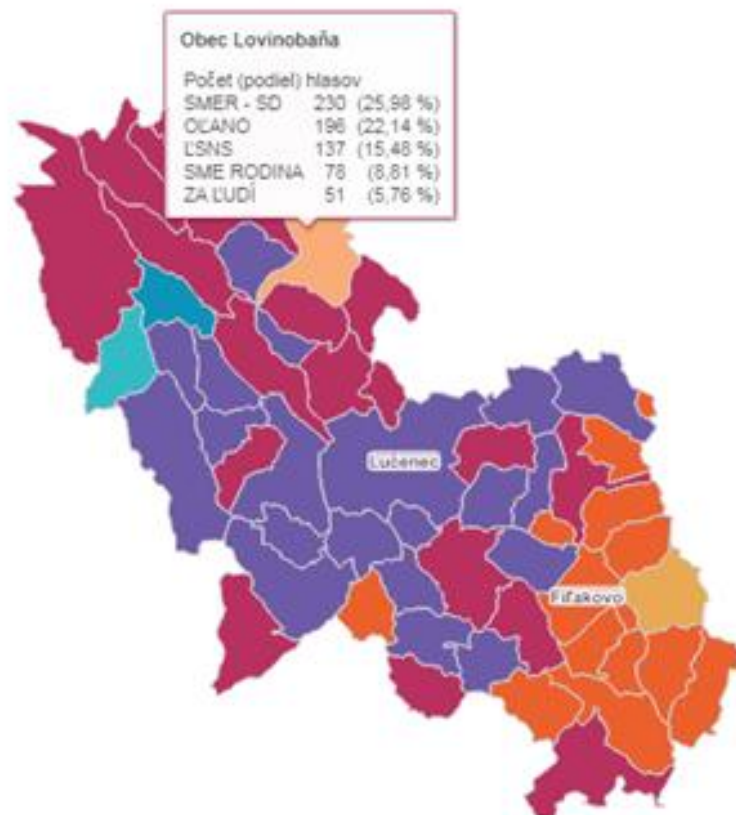

SÚHRNNÉ VÝSLEDKY HLASOVANIA PODĽA ÚZEMNÉHO ČLENENIA

Výsledky za obec Lovinobaňa

SR Banskobystrický kraj Lučenec Lučenec Lovinobaňa

Okrskok	Počet okrskov	Počet zapísaných voličov	Počet zúčastnených voličov	Účasť voličov v %	Počet odovzdaných obálok osobne	Podiel odovzdaných obálok osobne v %	Počet návratných obálok z cudziny	Podiel návratných obálok z cudziny v %	Počet platných hlasov spolu	Podiel platných hlasov spolu v %
1	1	1 391	791	56,86	772	97,59	19	2,40	779	98,48
2	1	150	108	72,00	106	98,14	2	1,85	106	98,14
Spolu	2	1 541	899	58,33	878	97,66	21	2,33	885	98,44

Číslo politického subjektu	Názov politického subjektu	Počet platných hlasov	Podiel platných hlasov v %	Počet voličov, ktorí využili právo prednostného hlasovania	Podiel voličov, ktorí využili právo prednostného hlasovania v %
1	Slovenská ľudová strana Andreja Hlinku	3	0,33	2	66,66
2	DOBRÁ VOĽBA	42	4,74	28	66,66
3	Sloboda a Solidarita	20	2,25	15	75,00
4	SME RODINA	78	8,81	58	74,35
5	Slovenské Hnutie Obrody	2	0,22	1	50,00
6	ZA ĽUDÍ	51	5,76	37	72,54
7	MÁME TOHO DOSŤ !	4	0,45	0	0,00
9	Slovenská národná strana	21	2,37	19	90,47
11	OBYČAJNÍ ĽUDIA a nezávislé osobnosti (OLĽANO), NOVA, Kresťanská únia (KU), ZMENA ZDOLA	196	22,14	172	87,75
12	Koalícia Progresívne Slovensko a SPOLU - občianska demokracia	38	4,29	27	71,05
14	99 % - občiansky hlas	6	0,67	6	100,00
15	Kresťanskodemokratické hnutie	23	2,59	20	86,95
17	VLASTĽ	24	2,71	17	70,83
18	MOST - HÍD	2	0,22	2	100,00
19	SMER - sociálna demokracia	230	25,98	196	85,21
20	SOLIDARITA - Hnutie pracujúcej chudoby	4	0,45	1	25,00
24	Kotlebovci - Ľudová strana Naše Slovensko	137	15,48	131	95,62
25	Socialisti.sk	4	0,45	4	100,00

POLITICKÉ SUBJEKTY, KTORÉ ZÍSKALI NAJVÄČŠÍ POČET PLATNÝCH HLASOV V JEDNOTLIVÝCH OKRESOCH A OBČIACH

Klikaním na politické subjekty v legende si navolíte vlastné zobrazenie.

Okres Lučenec

<< Späť na SR