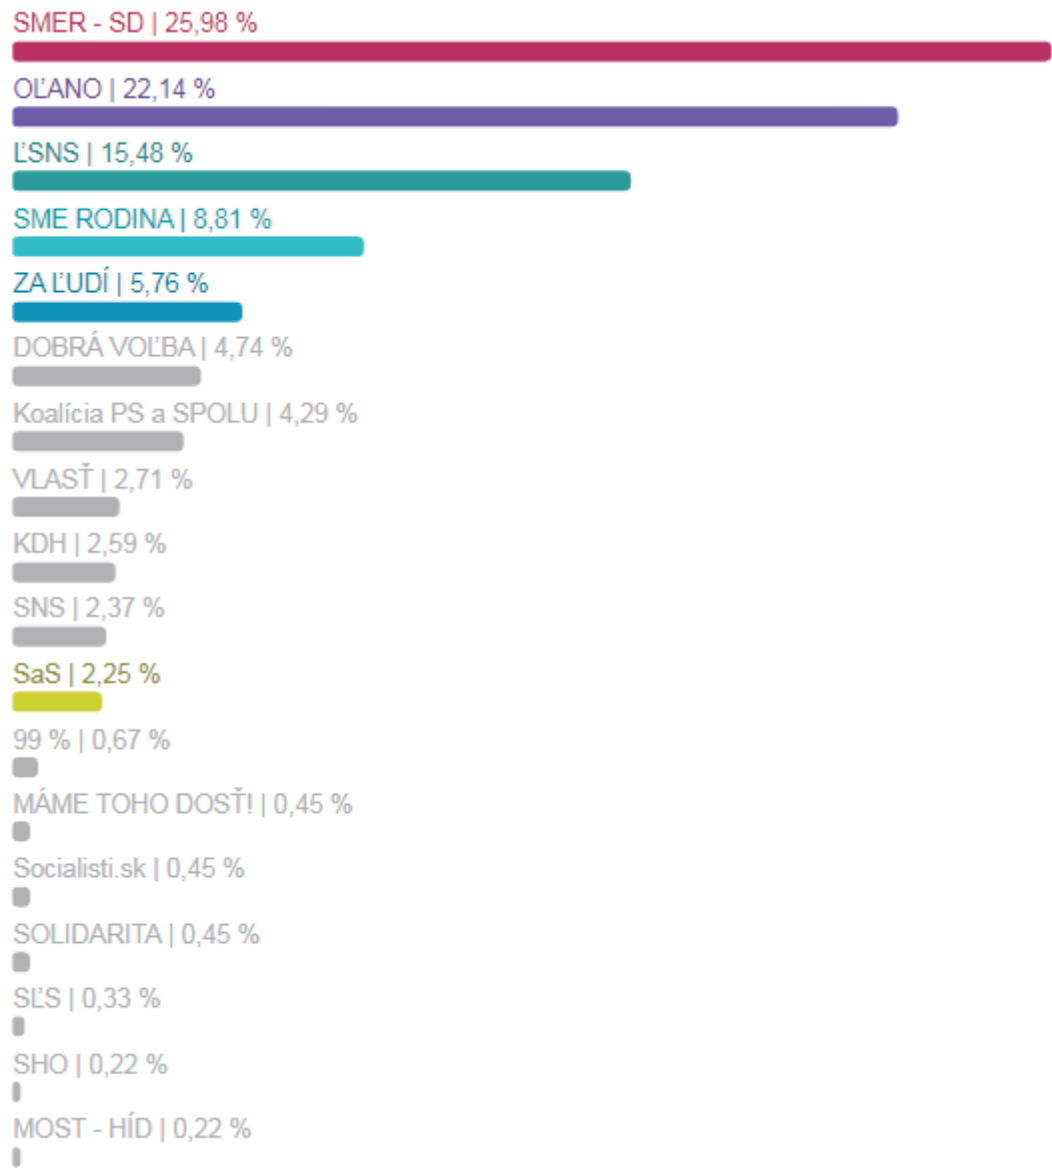

SÚHRNNÉ VÝSLEDKY HLASOVANIA PODĽA ÚZEMNÉHO ČLENENIA

Výsledky za obec Lovinobaňa

SR Banskobystrický kraj Lučenec Lučenec Lovinobaňa

Okrskok	Počet okrskov	Počet zapísaných voličov	Počet zúčastnených voličov	Účasť voličov v %	Počet odovzdaných obálok osobne	Podiel odovzdaných obálok osobne v %	Počet návratných obálok z cudziny	Podiel návratných obálok z cudziny v %	Počet platných hlasov spolu	Podiel platných hlasov spolu v %
1	1	1 391	791	56,86	772	97,59	19	2,40	779	98,48
2	1	150	108	72,00	106	98,14	2	1,85	106	98,14
Spolu	2	1 541	899	58,33	878	97,66	21	2,33	885	98,44

Číslo politického subjektu	Názov politického subjektu	Počet platných hlasov	Podiel platných hlasov v %	Počet voličov, ktorí využili právo prednostného hlasovania	Podiel voličov, ktorí využili právo prednostného hlasovania v %
1	Slovenská ľudová strana Andreja Hlinku	3	0,33	2	66,66
2	DOBRÁ VOĽBA	42	4,74	28	66,66
3	Sloboda a Solidarita	20	2,25	15	75,00
4	SME RODINA	78	8,81	58	74,35
5	Slovenské Hnutie Obrody	2	0,22	1	50,00
6	ZA ĽUDÍ	51	5,76	37	72,54
7	MÁME TOHO DOSŤ !	4	0,45	0	0,00
9	Slovenská národná strana	21	2,37	19	90,47
11	OBYČAJNÍ ĽUDIA a nezávislé osobnosti (OLĽANO), NOVA, Kresťanská únia (KU), ZMENA ZDOLA	196	22,14	172	87,75
12	Koalícia Progresívne Slovensko a SPOLU - občianska demokracia	38	4,29	27	71,05
14	99 % - občiansky hlas	6	0,67	6	100,00
15	Kresťanskodemokratické hnutie	23	2,59	20	86,95
17	VLASTĽ	24	2,71	17	70,83
18	MOST - HÍD	2	0,22	2	100,00
19	SMER - sociálna demokracia	230	25,98	196	85,21
20	SOLIDARITA - Hnutie pracujúcej chudoby	4	0,45	1	25,00
24	Kotlebovci - Ľudová strana Naše Slovensko	137	15,48	131	95,62
25	Socialisti.sk	4	0,45	4	100,00

POLITICKÉ SUBJEKTY, KTORÉ ZÍSKALI NAJVÄČŠÍ POČET PLATNÝCH HLASOV V JEDNOTLIVÝCH OKRESOCH A OBČIACH

Klikaním na politické subjekty v legende si navolíte vlastné zobrazenie.

Okres Lučenec

<< Späť na SR